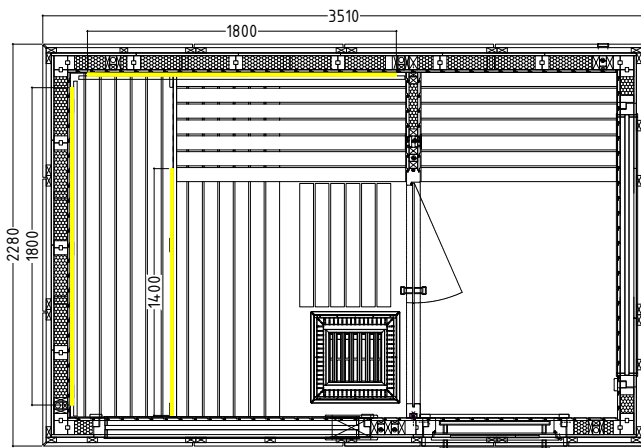

Details

*) dunkelgrau: 5078 Kataja

**) hellgrau: 5081 Kaste

Zubehör

LED-Set

LED-ALP1 (Kabine)

LED-ALP2 (Vorraum)

Art.-Nr.	1-053-683		1-053-684		1-053-685		1-053-686		1-053-687		1-053-688	
	ALP-L-P-DGR		ALP-L-P-DCL		ALP-L-P-BGR		ALP-L-P-BCL		ALP-L-P-ZGR		ALP-L-VPZCL	
Abmessungen [mm]	3510 x 2280 x 2630				3510 x 2280 x 2630				3510 x 2280 x 2630			
Bauweise	Element				Element				Element			
Wandstärke [mm]	110 / 160				110 / 160				110			
Holzart außen, Dekor	Fichte dunkelgrau *)				Fichte hellgrau **)				ohne Dekor			
Holzart innen, Nut-Feder	Fichte				Fichte				Fichte			
Holzart Inneneinrichtung	Linde				Linde				Linde			
Inneneinrichtung	Prestige				Prestige				Prestige			
Bänke Anzahl (oben / unten)	2/1				2/1				2/1			
Verstellbares Kopfteil bei einer Bank	Nein				Nein				Nein			
Türe innen Abmessungen [mm]	680 x 1974 x 8				680 x 1974 x 8				680 x 1974 x 8			
Türanschlag links und rechts	Nein				Nein				Nein			
Glaselement innen Abmessungen [mm]	582 x 2008 x 8				582 x 2008 x 8				582 x 2008 x 8			
Farbe Glaselemente außen	grau		klar		grau		klar		grau		klar	
Infrarot-Vollspektrumstrahler [W]	Nein				Nein				Nein			
Kopfstützen Anzahl	2				2				2			
Ofenschutzgitter [mm]	570 x 590 x 750				570 x 590 x 750				570 x 590 x 750			
Bodenrost [mm]	700 x 530				700 x 530				700 x 530			
Silikonkabel für Saunaofen 5x2,5mm ²	6 m				6 m				6 m			
Silikonkabel für Saunalicht 3x1,5mm ²	4 m				4 m				4 m			
Personen	bis 5				bis 5				bis 5			
Volumen Sauna [m ³]	7,9				7,9				7,9			
Empf. Ofenleistung [kW]	9 - 10,5				9 - 10,5				9 - 10,5			
Gespiegelter Aufbau	Nein				Nein				Nein			

ALPINA LARGE PANORAMA

HARVIA

Sauna & Spa

Let's sauna.

Grundriss

Installationsplan Zubehör

LED-ALP1 (Sauna)

LED-ALP2 (Vorraum)