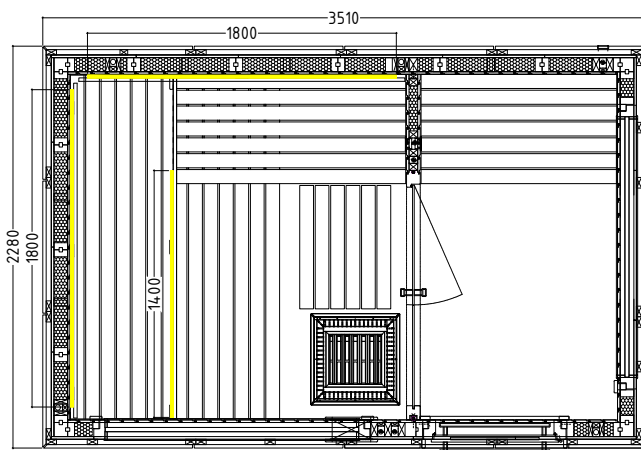

Installation plan accessories

LED-ALP1 (sauna room)