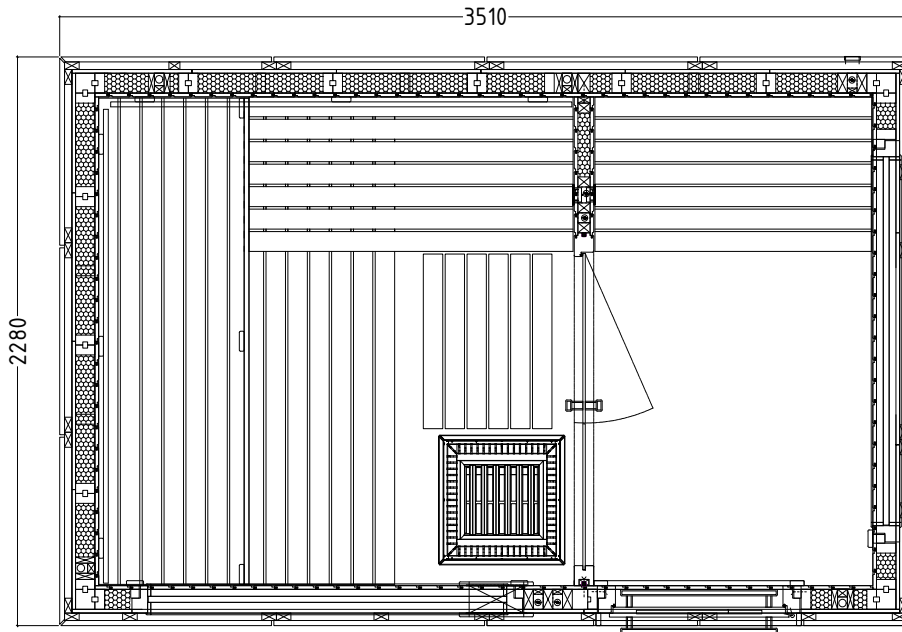

ALPINA LARGE PANORAMA

HARVIA

Sauna & Spa

Let's sauna.

Grundriss