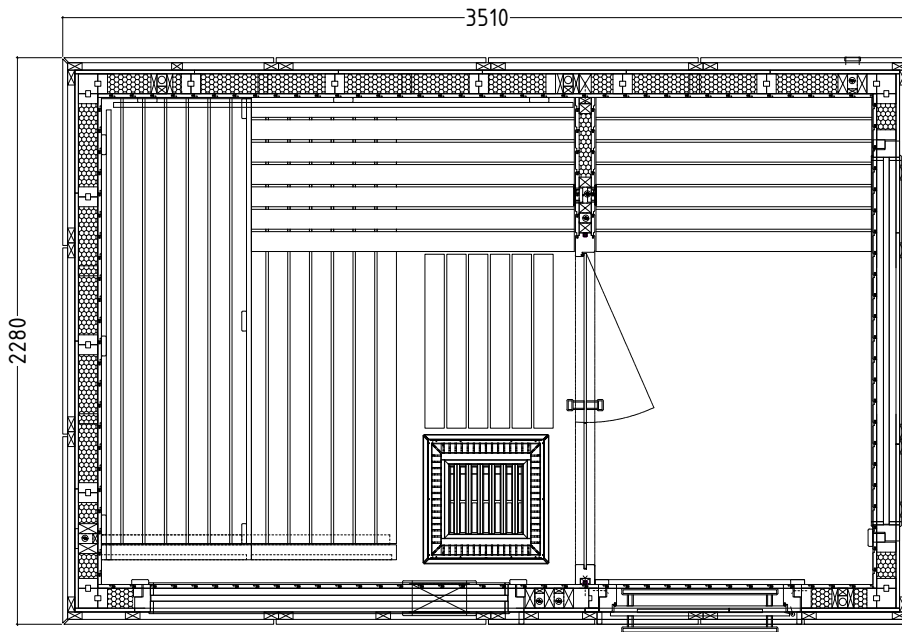

ALPINA LARGE VIEW

HARVIA

Sauna & Spa

Let's sauna.

Grundriss