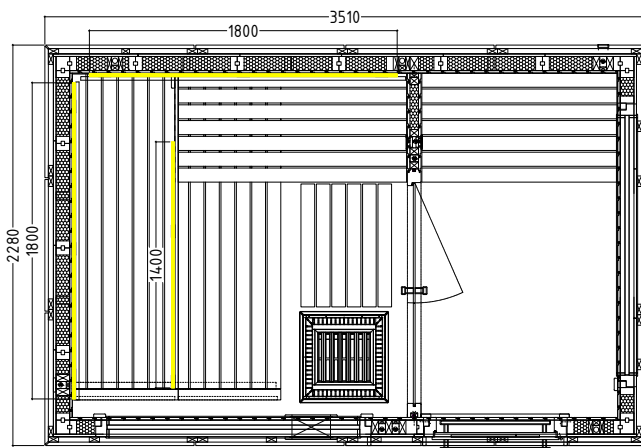

Installationsplan Zubehör

LED-ALP1 (sSauna)