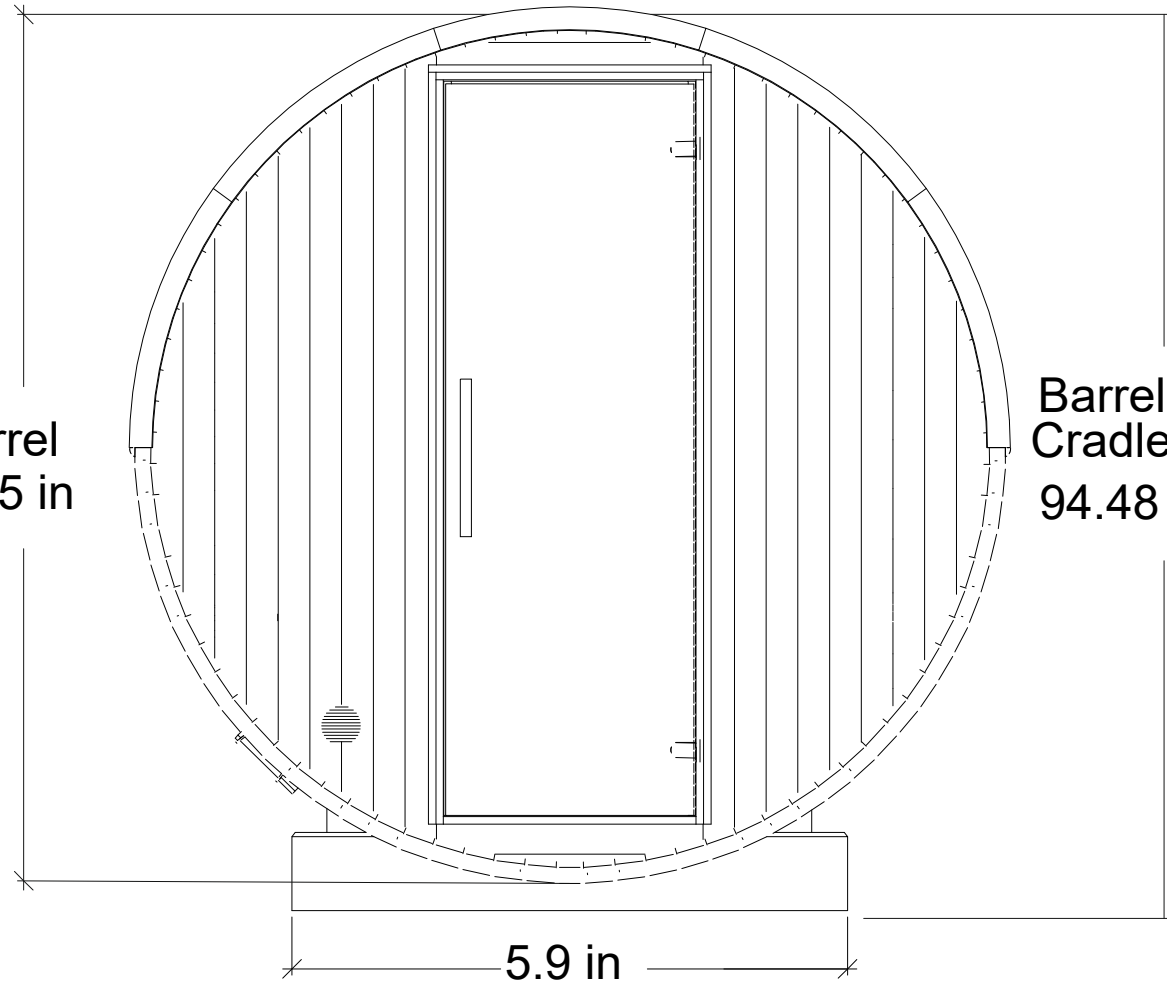

Barrel
90.15 in

RT300