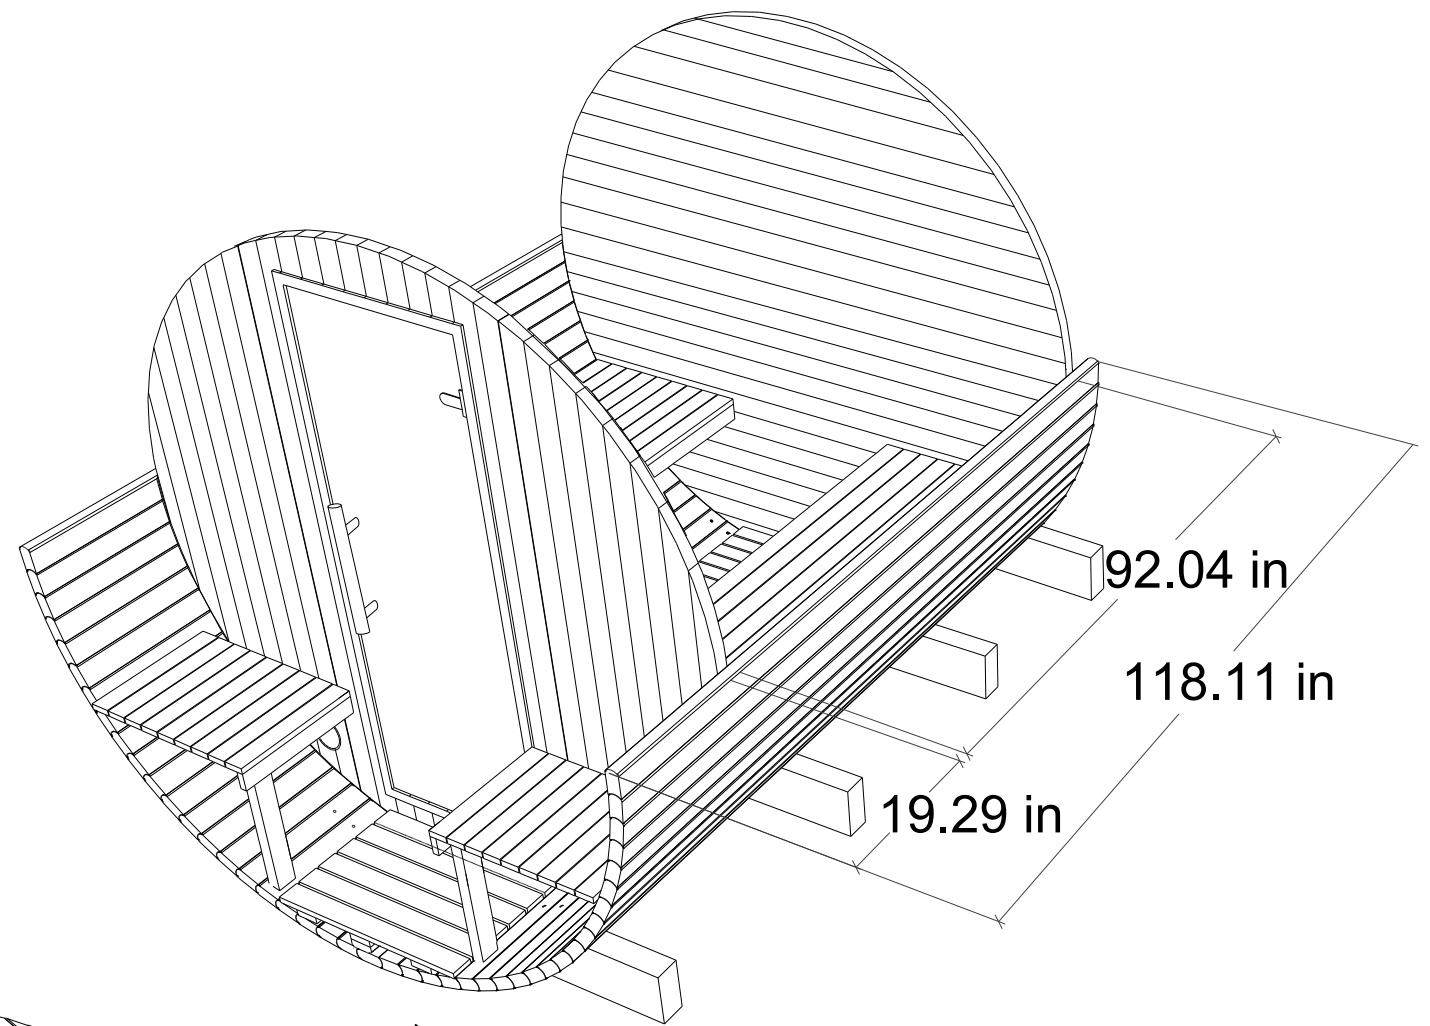

Barrel
90.15 in

RT300